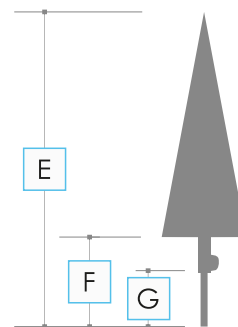

Illumination on arms

Illumination on supports

Size	4 m / 8	5 m / 8	3 × 4 m	4 × 5 m	3 × 3 m	3,5 × 3,5 m	4 × 4 m	5 × 5 m
Dimensions [mm]	A: 4000 B: 3200 C: 2200 D: 1900 E: 3450 F: 1200 G: 590	A: 5000 B: 3350 C: 2200 D: 2000 E: 3750 F: 1000 G: 520	A₁: 3000 A₂: 4000 B: 2900 C: 2200 D: 1990 E: 3450 F: 900 G: 420	A₁: 4000 A₂: 5000 B: 3050 C: 2200 D: 2100 E: 3920 F: 700 G: 370	A: 3000 B: 3000 C: 2200 D: 2000 E: 3350 F: 1170 G: 420	A: 3500 B: 3000 C: 2200 D: 1850 E: 3500 F: 900 G: 380	A: 4000 B: 3100 C: 2200 D: 1850 E: 3700 F: 800 G: 430	A: 5000 B: 3350 C: 2200 D: 2020 E: 4250 F: 670 G: 610

Printing techniques

hand screen printing

Type of fabric

woven fabric

Canopy finish

with valance

without valance

Size	4 m / 8	5 m / 8	3 × 4 m	4 × 5 m	3 × 3 m	3,5 × 3,5 m	4 × 4 m	5 × 5 m
Opening system	telescopic							

	Canopy finish							
Vent	-							
Without valve	as a standard							
Second roof	-							

Type and colour of frame	anodized aluminum, black (C-35)							
Number of ribs	8							
Type of base	PDK 50 ATLANTIC, PDZ ATLANTIC							
Permissible maximum wind speed [m/s (km/h)]	19,4 (69,8)							
Pole diameter [mm]	80 x 4							